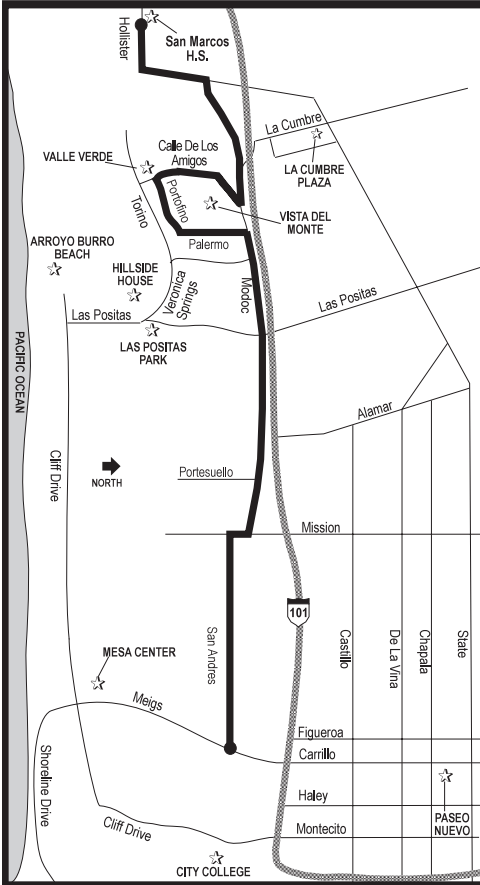

2530 San Marcos High School

Westside

AM

Line 2530 Bus Stops

- Carrillo San Andres
- San Andres Anapamu
- San Andres Sola
- Modoc Oak
- Modoc Portesuello
- Modoc Hacienda
- Palermo Portofino
- Calle de Los Amigos Senda Verde
- Calle de Los Amigos Mariana
- Calle de Los Amigos Modoc
- Modoc La Cumbre CC
- Hollister Nogal
- Hollister Auhay East
- Hollister Sport Center
- Hollister San Antonio
- Hollister Puente
- Hollister Turnpike (SMHS)

Carrillo &
San Andres

7:15

San Andres &
Anapamu

7:16

Modoc &
Portesuello

7:23

Palermo &
Portofino

7:28

San Marcos
High School

7:43

Late Start Thursday

8:15

8:16

8:23

8:28

8:43

Underlined stops are time points. Wheelchair accessible stops are marked with a bullet (•)

Las paradas subrayadas son puntos de referencia.

Las paradas con acceso a silla de ruedas están marcadas con un punto (•)