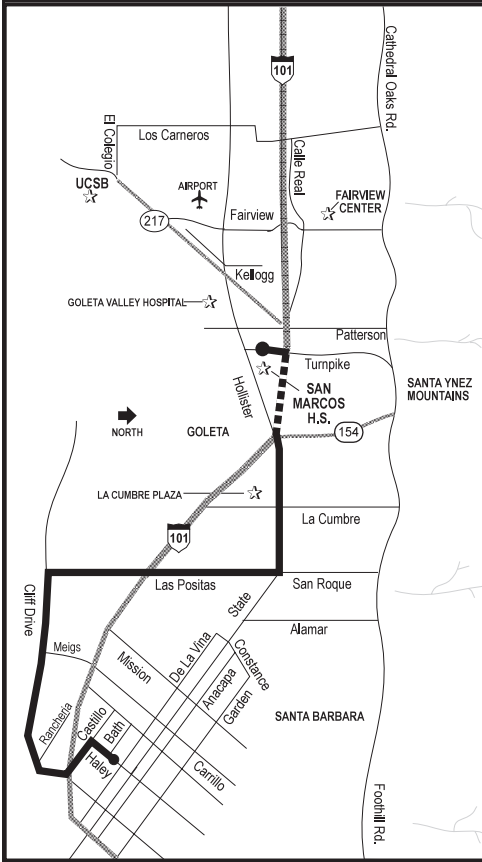

2510 San Marcos High School

Westside

AM

Line 2510 Bus Stops

- | | |
|----------------------|-----------------------|
| <u>Rancheria</u> | <u>Gutierrez</u> |
| • Coronel | Wentworth |
| • San Pascual | Ortega |
| • <u>San Pascual</u> | <u>Canon Perdido</u> |
| • <u>San Andres</u> | <u>Valerio</u> |
| • San Andres | Pedregosa |
| • State | Hwy 154 |
| Hollister | Nogal |
| Hollister | Auhay East |
| • Hollister | Sport Center |
| • Hollister | San Antonio |
| • Hollister | Puente |
| • <u>Hollister</u> | <u>Tumpike (SMHS)</u> |

Underlined stops are time points. Wheelchair accessible stops are marked with a bullet (•)

Las paradas subrayadas son puntos de referencia.

Las paradas con acceso a silla de ruedas están marcadas con un punto (•)

2540 San Marcos High School

Mesa

AM ONLY

Line 2540 Bus Stops

- Haley Bath
- Castillo Montecito
- Montecito Rancheria
- Cliff Loma Alta (SBCC)
- Cliff Weldon
- Cliff La Marina
- Cliff Terrace
- Cliff Santa Fe
- Cliff Mira Mesa
- Cliff Meigs East
- Cliff Meigs West
- Cliff Fellowship
- Cliff Flora Vista
- Las Positas Cliff
- Las Positas Las Positas Park
- Las Positas Richelle
- Las Positas Modoc
- Las Positas Stanley
- State San Roque
- State Broadmoor
- State Ontare
- State Hope
- State La Cumbre
- Turnpike (SMHS)