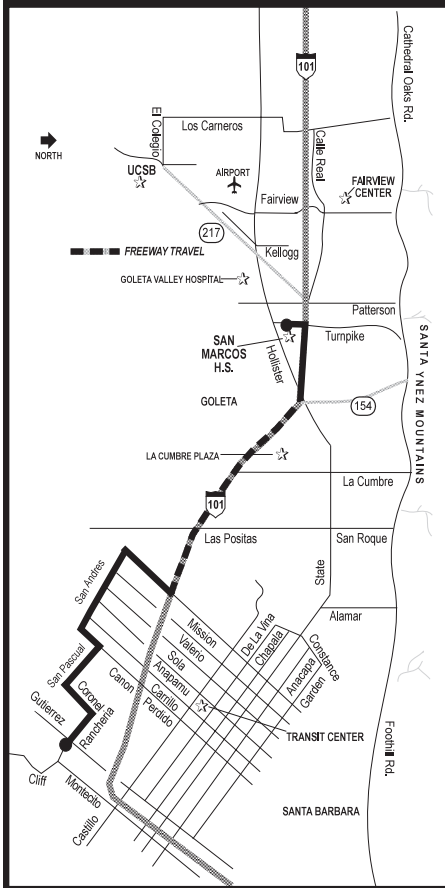

2510 San Marcos High School

Westside

AM

Line 2510 Bus Stops

- | | |
|----------------------|-----------------------|
| <u>Rancheria</u> | <u>Gutierrez</u> |
| • Coronel | Wentworth |
| • San Pascual | Ortega |
| • <u>San Pascual</u> | <u>Canon Perdido</u> |
| • <u>San Andres</u> | <u>Valerio</u> |
| • San Andres | Pedregosa |
| • State | Hwy 154 |
| Hollister | Nogal |
| Hollister | Auhay East |
| • Hollister | Sport Center |
| • Hollister | San Antonio |
| • Hollister | Puente |
| • <u>Hollister</u> | <u>Tumpike (SMHS)</u> |

Late Start Thursday

8:15

8:16

8:19

8:40

Underlined stops are time points. Wheelchair accessible stops are marked with a bullet (•)

Las paradas subrayadas son puntos de referencia.

Las paradas con acceso a silla de ruedas están marcadas con un punto (•)

2510 San Marcos High School

Westside

PM

Line 2510 Bus Stops

- Turnpike SMHS
- San Andres Pedregosa
- San Andres Valerio
- San Andres Micheltorena
- San Andres Sola
- San Andres Anapamu
- Canon Perdido San Pascual
- San Pascual Ortega
- Coronel Wentworth
- Rancharia Gutierrez

Carrillo &
San Andres

7:15

San Andres &
Anapamu

7:16

Modoc &
Portesuello

7:23

Palermo &
Portofino

7:28