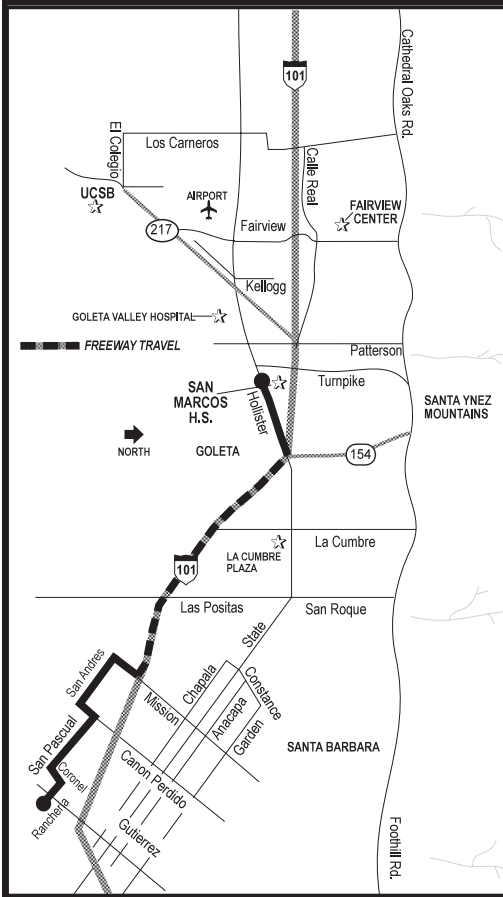

2510 San Marcos High School

Westside

AM

Line 2510 Bus Stops

- | | |
|----------------------|-----------------------|
| <u>Rancheria</u> | <u>Gutierrez</u> |
| • Coronel | Wentworth |
| • San Pascual | Ortega |
| • <u>San Pascual</u> | <u>Canon Perdido</u> |
| • <u>San Andres</u> | <u>Valerio</u> |
| • San Andres | Pedregosa |
| • State | Hwy 154 |
| Hollister | Nogal |
| Hollister | Auhay East |
| • Hollister | Sport Center |
| • Hollister | San Antonio |
| • Hollister | Puente |
| • <u>Hollister</u> | <u>Tumpike (SMHS)</u> |

2510 San Marcos High School

Westside

PM

Line 2510 Bus Stops

- Turnpike SMHS
- San Andres Pedregosa
- San Andres Valerio
- San Andres Micheltorena
- San Andres Sola
- San Andres Anapamu
- Canon Perdido San Pascual
- San Pascual Ortega
- Coronel Wentworth
- Rancharia Gutierrez

2530 San Marcos High School

Westside

AM

Line 2530 Bus Stops

- Carrillo San Andres
- San Andres Anapamu
- San Andres Sola
- Modoc Oak
- Modoc Portesuello
- Modoc Hacienda
- Palermo Portofino
- Calle de Los Amigos Senda Verde
- Calle de Los Amigos Mariana
- Calle de Los Amigos Modoc
- Modoc La Cumbre CC
- Hollister Nogal
- Hollister Auhay East
- Hollister Sport Center
- Hollister San Antonio
- Hollister Puente
- Hollister Turnpike (SMHS)

Carrillo &
San Andres

7:15

San Andres &
Anapamu

7:16

Modoc &
Portesuello

7:23

Palermo &
Portofino

7:28