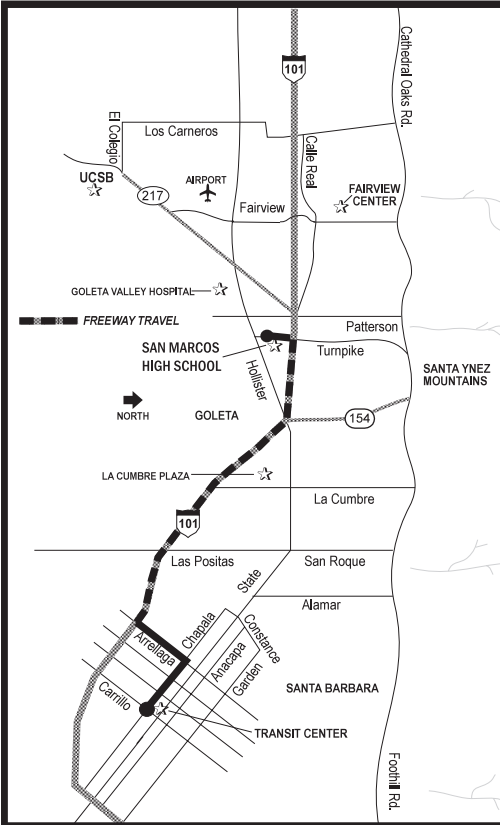

2510 San Marcos High School

Westside

AM

Line 2510 Bus Stops

- | | |
|----------------------|-----------------------|
| <u>Rancheria</u> | <u>Gutierrez</u> |
| • Coronel | Wentworth |
| • San Pascual | Ortega |
| • <u>San Pascual</u> | <u>Canon Perdido</u> |
| • <u>San Andres</u> | <u>Valerio</u> |
| • San Andres | Pedregosa |
| • State | Hwy 154 |
| Hollister | Nogal |
| Hollister | Auhay East |
| • Hollister | Sport Center |
| • Hollister | San Antonio |
| • Hollister | Puente |
| • <u>Hollister</u> | <u>Tumpike (SMHS)</u> |

2510 San Marcos High School

Westside

PM

Line 2510 Bus Stops

- Turnpike SMHS
- San Andres Pedregosa
- San Andres Valerio
- San Andres Micheltorena
- San Andres Sola
- San Andres Anapamu
- Canon Perdido San Pascual
- San Pascual Ortega
- Coronel Wentworth
- Rancharia Gutierrez

San Marcos High School	Canon Perdido & San Pascual	Rancharia & Gutierrez
1:45	2:05	2:15
3:10	3:30	3:40

Underlined stops are time points. Wheelchair accessible stops are marked with a bullet (•)

Las paradas subrayadas son puntos de referencia.

Las paradas con acceso a silla de ruedas están marcadas con un punto (•)

2520 San Marcos High School

Transit Center

AM

Line 2520 Bus Stops

- Transit Center Express Zone
- Chapala Anapamu
- Chapala Sola
- Arrellaga De la Vina
- Arrellaga Castillo
- Turmpike SMHS