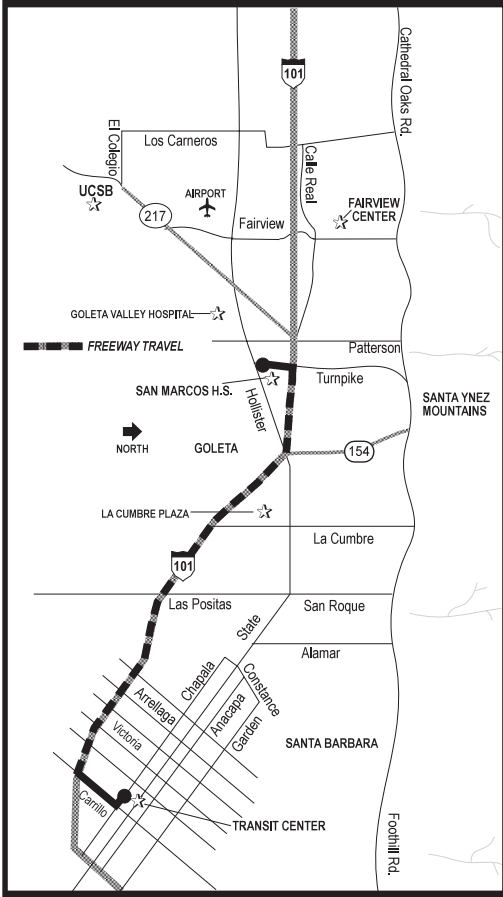

2510 San Marcos High School

Westside

AM

Line 2510 Bus Stops

- | | |
|----------------------|-----------------------|
| <u>Rancheria</u> | <u>Gutierrez</u> |
| • Coronel | Wentworth |
| • San Pascual | Ortega |
| • <u>San Pascual</u> | <u>Canon Perdido</u> |
| • <u>San Andres</u> | <u>Valerio</u> |
| • San Andres | Pedregosa |
| • State | Hwy 154 |
| Hollister | Nogal |
| Hollister | Auhay East |
| • Hollister | Sport Center |
| • Hollister | San Antonio |
| • Hollister | Puente |
| • <u>Hollister</u> | <u>Tumpike (SMHS)</u> |

Las paradas con acceso a silla de ruedas están marcadas con un punto (•)

2520 San Marcos High School

Transit Center

AM

Line 2520 Bus Stops

- Transit Center Express Zone
- Chapala Anapamu
- Chapala Sola
- Arrellaga De la Vina
- Arrellaga Castillo
- Turmpike SMHS

Transit Center

7:35

San Marcos High School

7:50

Late Start Thursday

8:35

8:50

Underlined stops are time points. Wheelchair accessible stops are marked with a bullet (•)

Las paradas subrayadas son puntos de referencia.

Las paradas con acceso a silla de ruedas están marcadas con un punto (•)

2520 San Marcos High School

Transit Center

PM

Line 2520 Bus Stops

- Turpike SMHS
- Carrillo Bath
- Transit Center