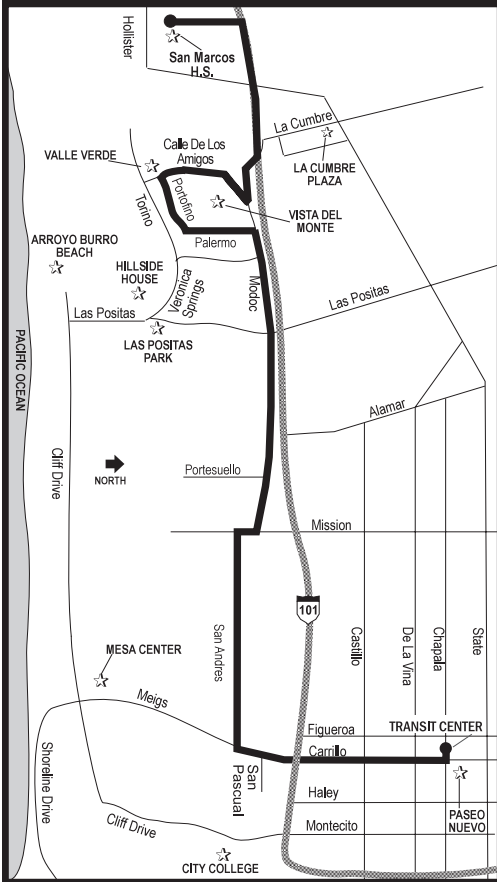

2530 San Marcos High School

Westside

PM

Line 2530 Bus Stops

- Turnpike SMHS
- Modoc La Cumbre CC
- Calle de Los Amigos Cinco Amigos
- Calle de Los Amigos Senda Verde
- Palermo Portofino
- Modoc Palermo
- Modoc Hacienda
- Modoc Portuesuello
- Modoc Mission
- San Andres Pedregosa
- San Andres Valerio
- San Andres Micheltorena
- San Andres Sola
- San Andres Anapamu
- Carrillo San Pascual
- Carrillo Bath
- Transit Center
- Stops by request only

San Marcos High School

3:15

Modoc & Palermos

3:24

Carrillo & San Pascual

3:35

Transit Center

3:40

Underlined stops are time points. Wheelchair accessible stops are marked with a bullet (•)

Las paradas subrayadas son puntos de referencia.

Las paradas con acceso a silla de ruedas están marcadas con un punto (•)