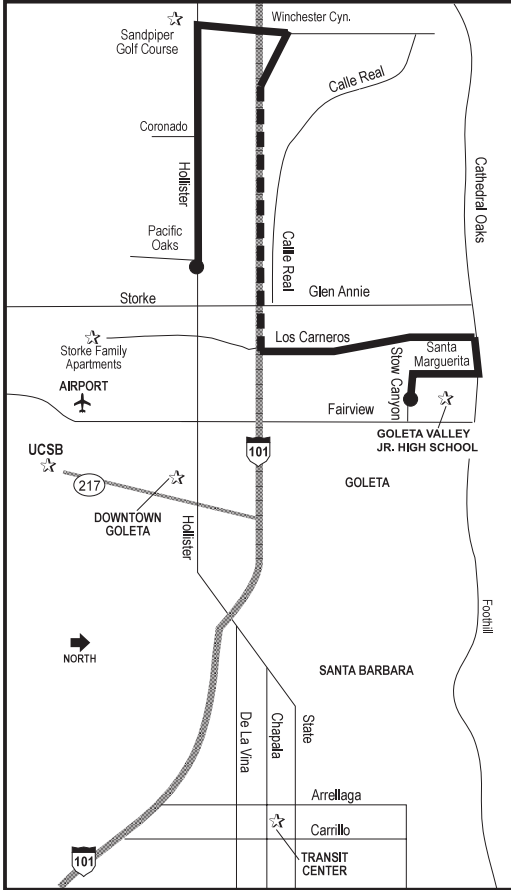

Late Start Thursday

8:39

8:40

8:50

9:05

Underlined stops are time points. Wheelchair accessible stops are marked with a bullet (•)

Las paradas subrayadas son puntos de referencia.

Las paradas con acceso a silla de ruedas están marcadas con un punto (•)

2630 Goleta Valley Jr. High

Santa Barbara Shores

PM

Line 2630 Bus Stops

- Stow Canyon GVJHS
- Hollister Sandpiper
- Hollister Viajero
- Hollister SB Shores
- Hollister Palo Alto
- Hollister Entrance
- Hollister Cannon Green
- Hollister Pacific Oaks