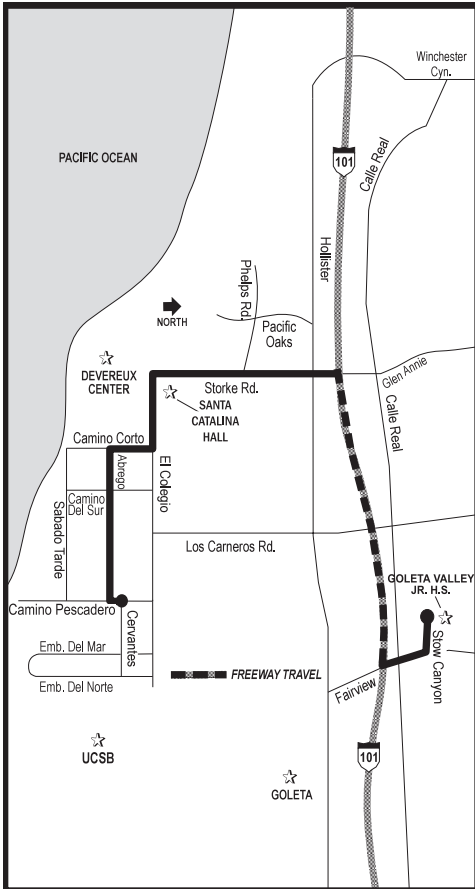

2630 Goleta Valley Jr. High

Santa Barbara Shores

PM

Line 2630 Bus Stops

- Stow Canyon GVJHS
- Hollister Sandpiper
- Hollister Viajero
- Hollister SB Shores
- Hollister Palo Alto
- Hollister Entrance
- Hollister Cannon Green
- Hollister Pacific Oaks

Goleta Valley
Jr. High School

2:35

Hollister &
Sandpiper

2:45

Hollister &
Pacific Oaks

2:53

Underlined stops are time points. Wheelchair accessible stops are marked with a bullet (•)

Las paradas subrayadas son puntos de referencia.

Las paradas con acceso a silla de ruedas están marcadas con un punto (•)

2650 Goleta Valley Jr. High

Isla Vista

AM

Line 2650 Bus Stops

- Cam. Pescadero Cervantes
- Cam. Pescadero Abrego
- Abrego Camino del Sur
- Abrego Camino Corto
- El Colegio Santa Catalina
- Storke El Colegio
- Storke Whittier
- Storke Phelps
- Storke Santa Felicia
- Storke Hollister
- Stow Canyon GVJHS