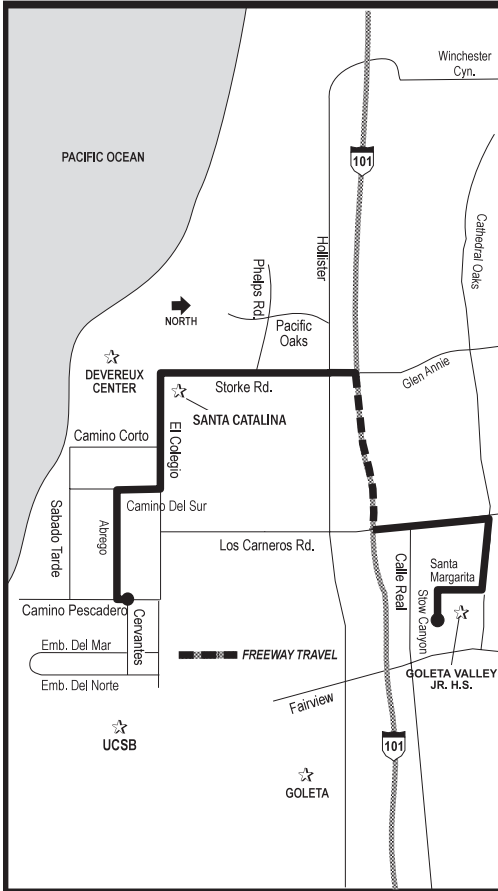

2650 Goleta Valley Jr. High

Isla Vista

PM

Line 2650 Bus Stops

- Stow Canyon GVJHS
- Storke Hollister
- Storke Marketplace
- Storke Santa Felicia
- Storke Phelps
- Storke Whittier
- Storke El Colegio
- El Colegio Camino Corto
- Camino del Sur Picasso
- Abrego Cam. Pescadero
- Cam. Pescadero Cervantes