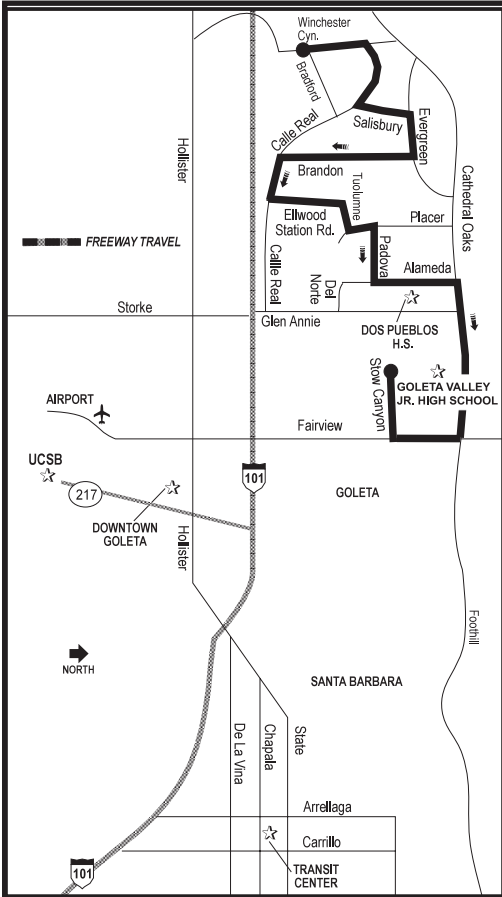

2610 Goleta Valley Jr. High

Old Town Goleta

PM

Line 2610 Bus Stops

- Stow Canyon GVJHS
- Fairview Encina
- Hollister Pine
- Hollister Community Center
- Hollister Kellogg

Goleta Valley
Jr. High School

2:35

Fairview &
Encina

2:40

Hollister &
Kellogg

2:50

Underlined stops are time points. Wheelchair accessible stops are marked with a bullet (•)

Las paradas subrayadas son puntos de referencia.

Las paradas con acceso a silla de ruedas están marcadas con un punto (•)

2620 Goleta Valley Jr. High

Winchester Canyon

AM

Line 2620 Bus Stops

- | | |
|-----------------------|-----------------------|
| <u>Winchester Cyn</u> | <u>Bradford</u> |
| • Calle Real | Jenna |
| • Salisbury | Padova |
| • Evergreen | Redwood Way |
| • Brandon | Evergreen |
| • Brandon | Padova |
| • Brandon | Durham |
| • Brandon | Calle Real |
| • Ellwood Station | San Blanco |
| • Placer | Del Norte |
| • <u>Alameda</u> | <u>Bassano (DPHS)</u> |
| • Cathedral Oaks | Glen Annie |
| • Cathedral Oaks | Los Carneros |
| • Cathedral Oaks | Cam. Laguna Vista |
| • <u>Stow Canyon</u> | <u>GVJHS</u> |