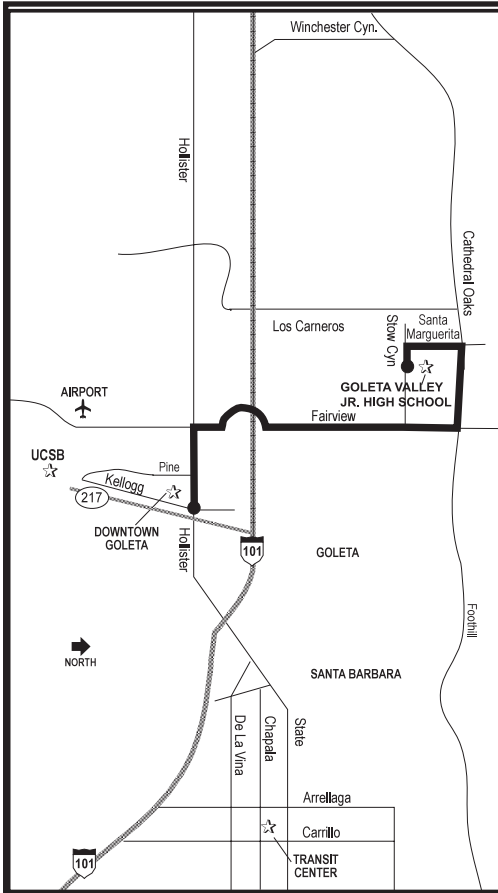

2610 Goleta Valley Jr. High

Old Town Goleta

AM

Line 2610 Bus Stops

- Hollister Kellogg
- Hollister Wendy's
- Hollister Nectarine
- Hollister Orange
- Fairview Encina
- Stow Canyon GVJHS

Hollister & Kellogg

8:00

Hollister & Nectarine

8:02

Goleta Valley
Jr. High School

8:12

Late Start Thursday

8:50

8:52

9:02

Underlined stops are time points. Wheelchair accessible stops are marked with a bullet (•)

Las paradas subrayadas son puntos de referencia.

Las paradas con acceso a silla de ruedas están marcadas con un punto (•)

2610 Goleta Valley Jr. High

Old Town Goleta

PM

Line 2610 Bus Stops

- Stow Canyon GVJHS
- Fairview Encina
- Hollister Pine
- Hollister Community Center
- Hollister Kellogg

Goleta Valley
Jr. High School

2:35

Fairview &
Encina