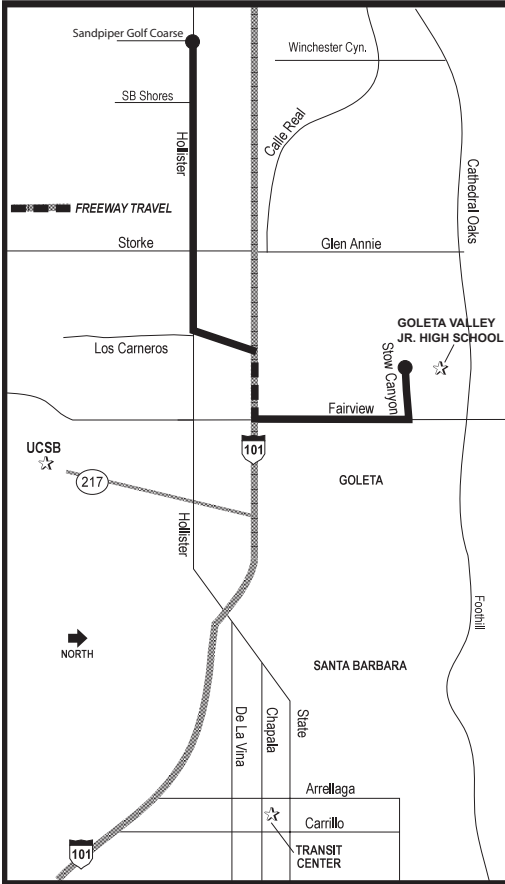

Goleta Valley
Jr. High School

2:35

Alameda &
Bassano

2:40

Brandon &
Evergreen

2:48

Calle Real &
Jenna

2:55

Underlined stops are time points. Wheelchair accessible stops are marked with a bullet (•)

Las paradas subrayadas son puntos de referencia.

Las paradas con acceso a silla de ruedas están marcadas con un punto (•)

2630 Goleta Valley Jr. High

Santa Barbara Shores

AM

Line 2630 Bus Stops

- | | |
|----------------------|------------------|
| <u>Hollister</u> | <u>Sandpiper</u> |
| • Hollister | Viajero |
| • <u>Hollister</u> | <u>SB Shores</u> |
| • Hollister | Palo Alto |
| • Hollister | Entrance |
| • Hollister | Cannon Green |
| • Hollister | Pacific Oaks |
| • Hollister | Plaza Avenue |
| • <u>Hollister</u> | <u>Storke</u> |
| • Hollister | Coromar |
| • <u>Stow Canyon</u> | <u>GVJHS</u> |