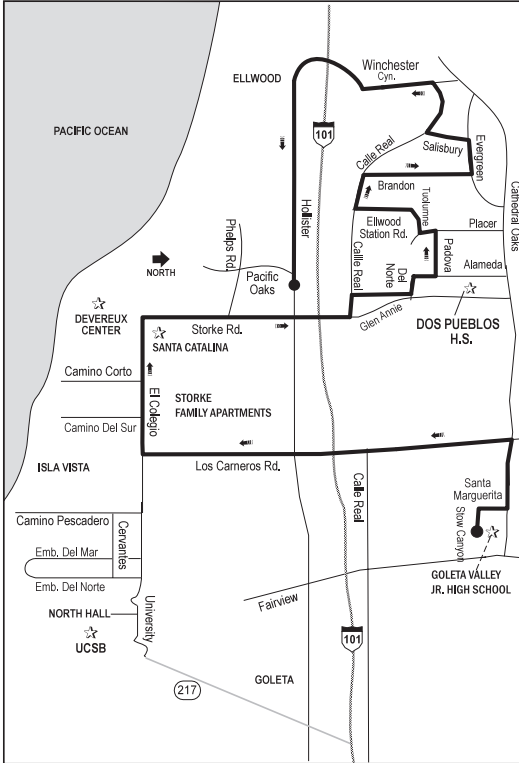

2660 Goleta Valley Jr. High

I.V./Ellwood/Winchester 7th Period

Line 2660 Bus Stops

- Stow Cyn   GVJHS
- El Colegio   Los Carneros
- El Colegio   Camino Corto
- El Colegio   Santa Catalina
- Storke   El Colegio
- Storke   Whittier
- Storke   Phelps
- Storke   Santa Felicia
- Storke   Hollister
- Colusa   Del Norte
- Del Norte   Mendocino
- Alameda   Padova (DPHS)
- Placer   Padova
- Ellwood Station   San Blanco
- Calle Real   San Rossano
- Brandon   Hempstead
- Brandon   Padova
- Brandon   Evergreen
- Salisbury   San Napoli
- Salisbury   Padova
- Calle Real   Jenna
- Winchester Cyn   Bradford
- Calle Real   Winchester PI
- Hollister   Sandpiper
- Hollister   Viajero
- Hollister   SB Shores
- Hollister   Palo Alto
- Hollister   Entrance
- Hollister   Cannon Green
- Hollister   Pacific Oaks

Goleta Valley Jr High School	El Colegio & Los Carneros	Storke & Hollister	Winchester Cyn & Bradford	Hollister & Entrance	Hollister & Pacific Oaks
3:40	3:48	3:54	4:00	4:05	4:07

Underlined stops are time points. Wheelchair accessible stops are marked with a bullet (•)

Las paradas subrayadas son puntos de referencia.

Las paradas con acceso a silla de ruedas están marcadas con un punto (•)