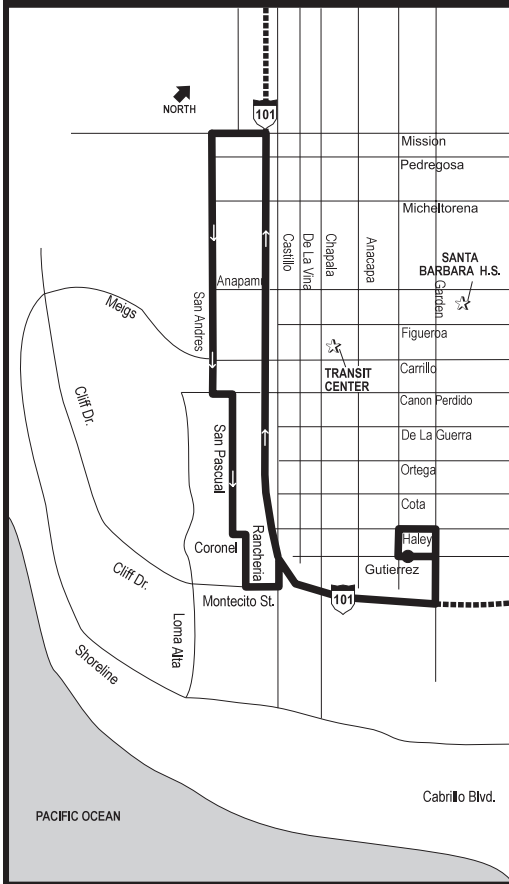

2020 El Puente School

Westside

PM ONLY

Line 2020 Bus Stops

- Gutierrez
- San Andres
- San Andres
- San Andres
- San Andres
- San Andres
- San Andres
- San Andres
- San Pascual
- Coronel
- Rancheria
- Gutierrez
- Santa Barbara
- Pedregosa
- Valerio
- Micheltorena
- Sola
- Anapamu
- Grace Chruoh
- San Pascual
- Ortega
- Wentworth
- Gutierrez
- Santa Barbara

Gutierrez
& Santa
Barbara

2:05

San
Andres &
Pedregosa

2:13

San Andres &
Anapamu

2:16

Rancheria &
Gutierrez

2:19

Gutierrez
& Santa
Barbara

2:22

Thursday Only

1:05

1:13

1:16

1:19

1:22

Underlined stops are time points. Wheelchair accessible stops are marked with a bullet (•)

Las paradas subrayadas son puntos de referencia.

Las paradas con acceso a silla de ruedas están marcadas con un punto (•)